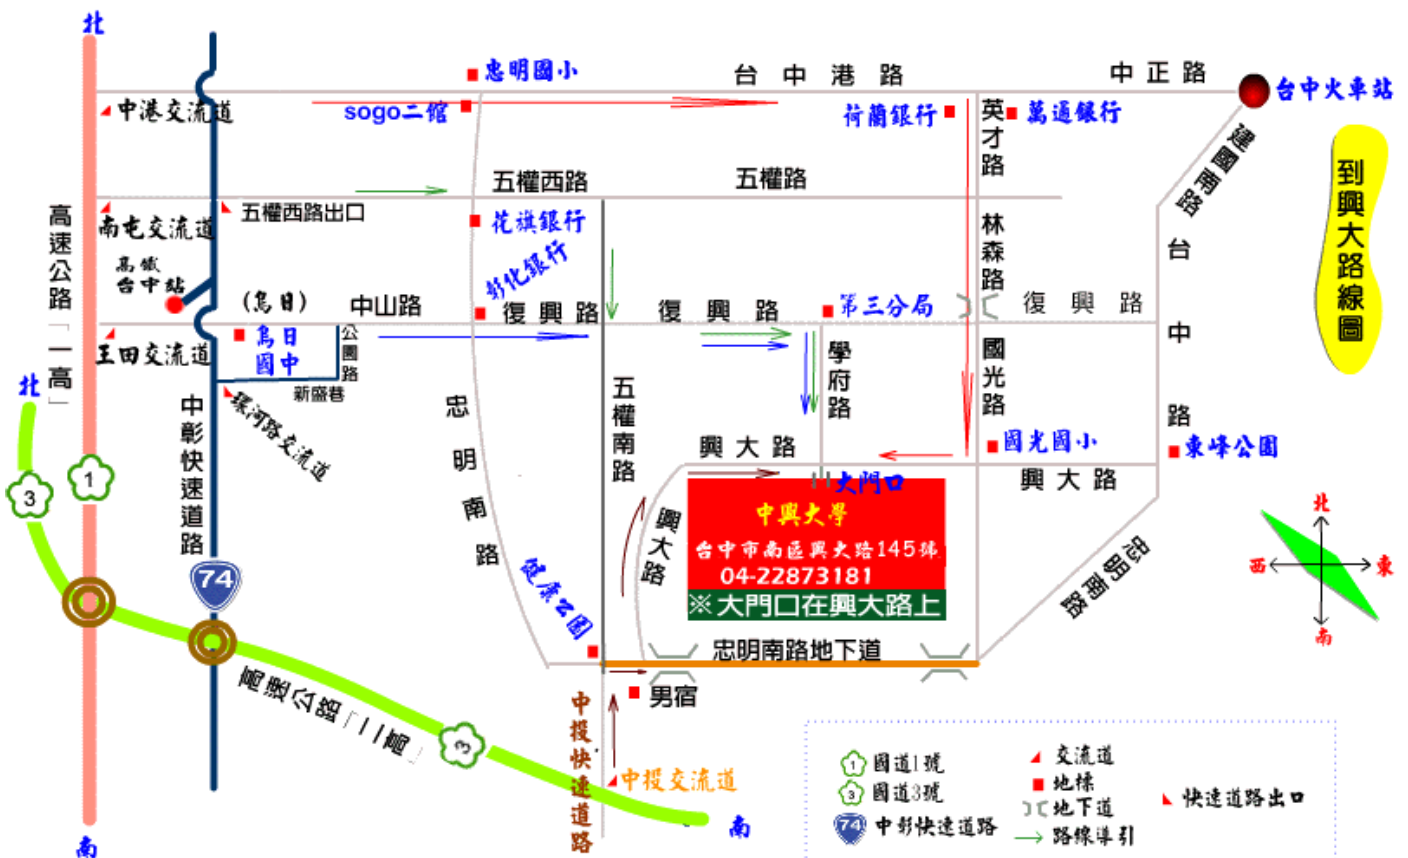

STEM+A 國立中興大學 數位跨域 2021 年 招募說明會

日期時間：

110 年 1 月 25 日 (星期一) 上午 10 點 至 12 點 舉行 (上午 9 點 30 起報到)

會議地點：

電機大樓一樓 - 101 演講廳

交通資訊

國立中興大學 臺中市南區興大路 145 號

校內平面圖

數位跨域招募說明會 會議地點：電機大樓一樓 - 101 演講廳

與會師長敬請由興大路校門正門進入

可入校停車（一時 30 元）