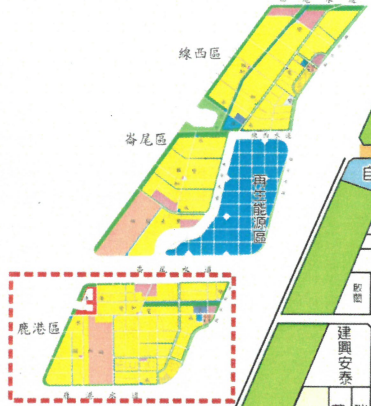

彰濱工業區鹿港區

一

西區

東區

黑字：購
 紅字：租
 產業用地二：

三

二

三

彰濱工業區線西區

西區

一 慶安北路

仲港
線西

三

三

61

17

線西市區

二

東區

一

二

黑字：購
紅字：租
產業用地二：