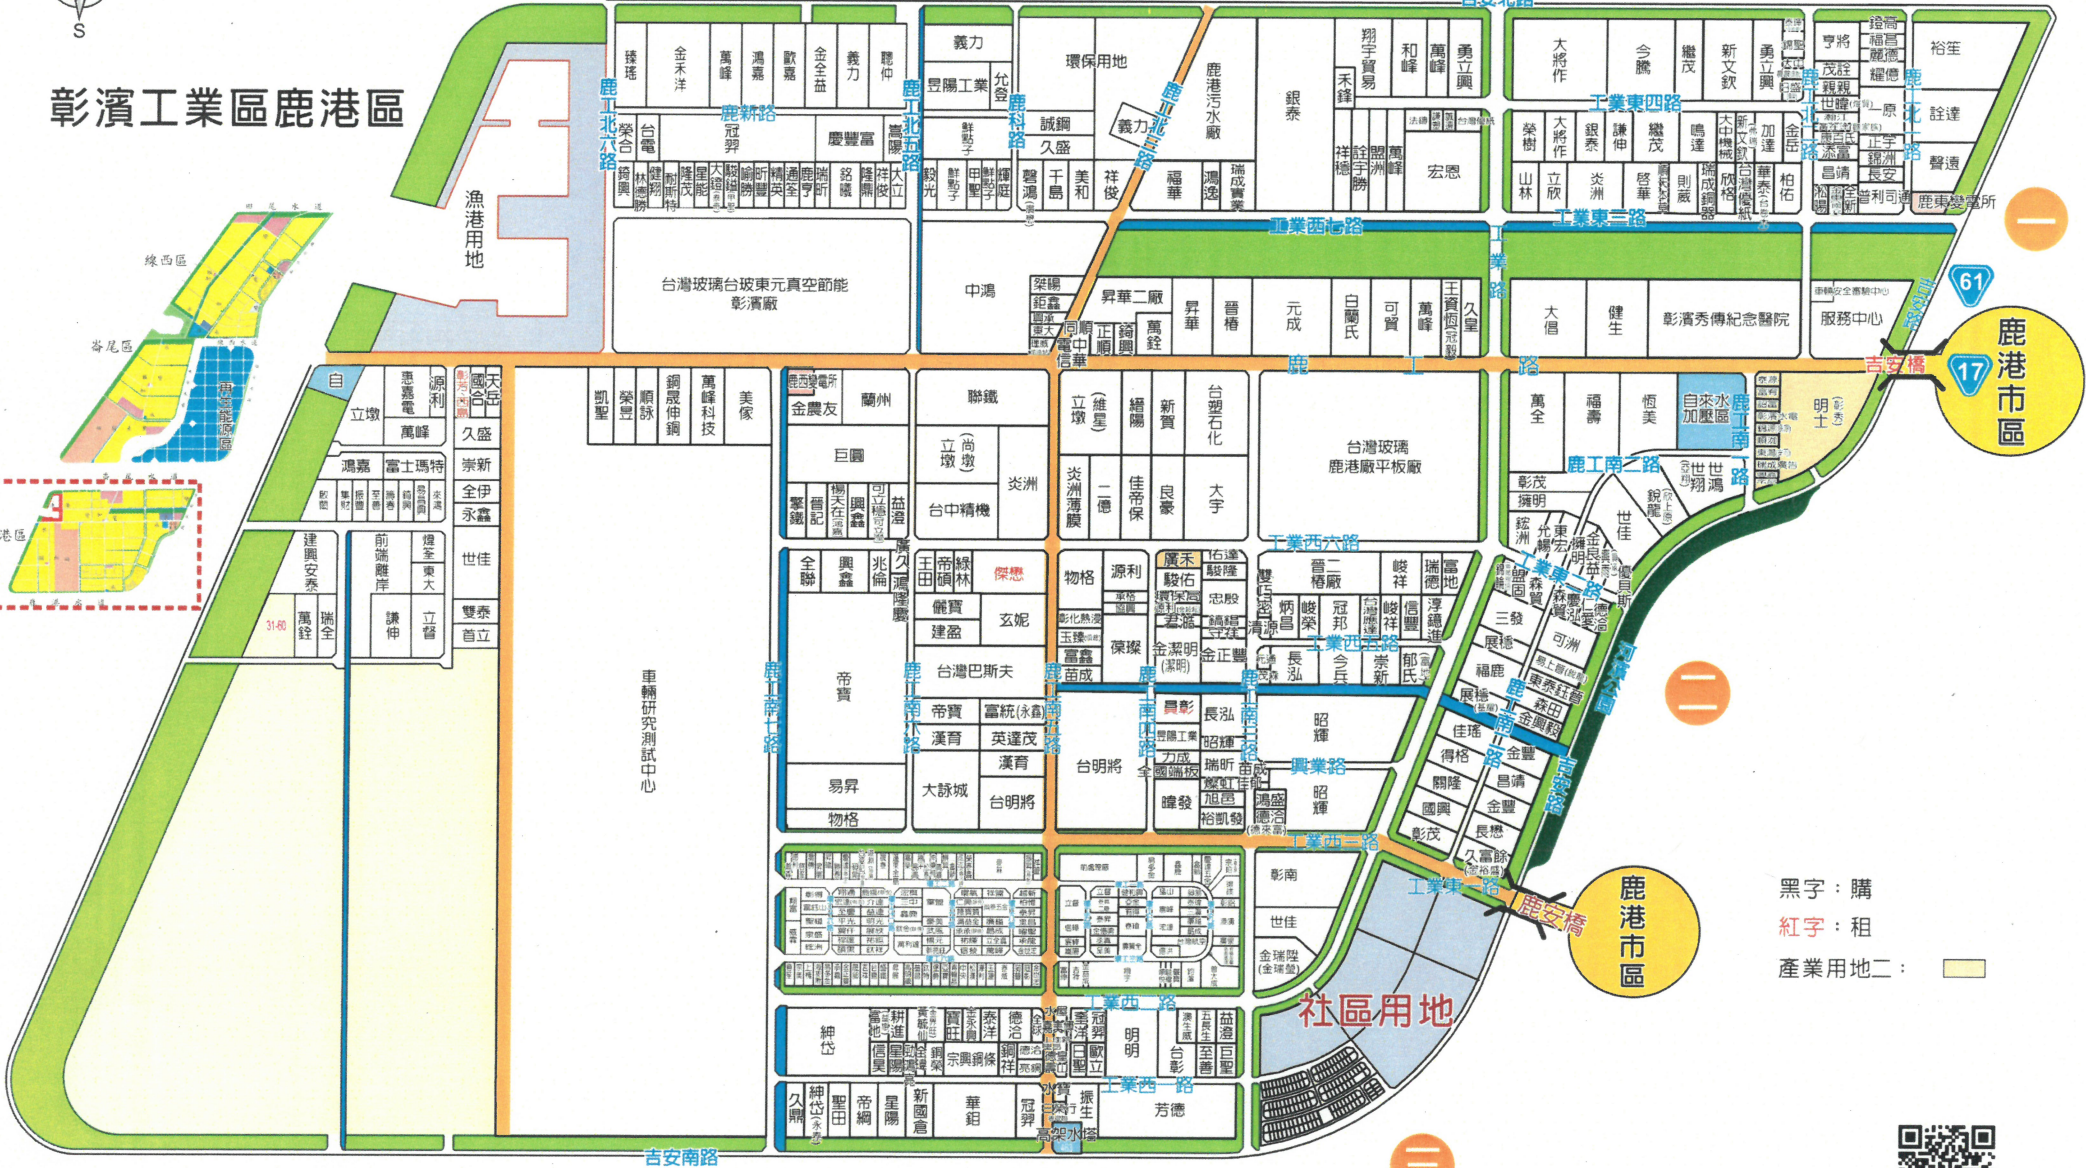

彰濱工業區鹿港區

一

西區

東區

黑字：購
 紅字：租
 產業用地二：

三

二

三

彰濱工業區線西區

西區

一 慶安北路

仲港
線西

三

三

61

17

線西市區

二

東區

一

二

黑字：購
紅字：租
產業用地二：