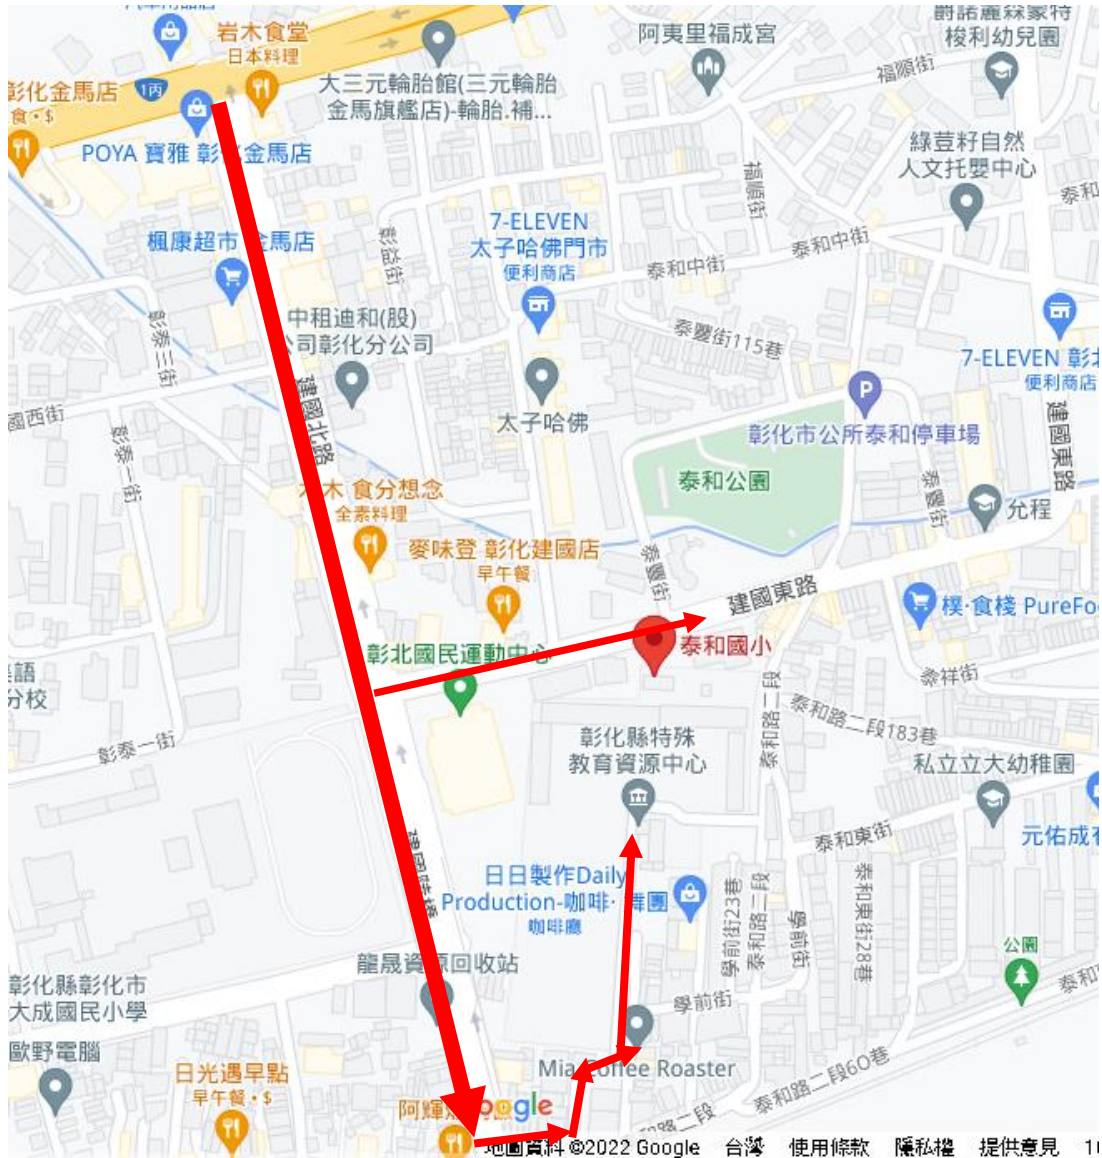

彰化縣 112 學年度學習扶助現職教師 8 小時師資研習場地

(泰和國小)行車路線圖

『路線指引』

- (1)北邊：由金馬路轉進建國東路後直走，沿著路走即可進入泰和國小北大門口。
- (2)南邊：由建國陸橋下來，可以迴轉後沿陸橋下直行，可進入泰和國小正大門口。(Google 導航建議用”特殊教育資源中心”)