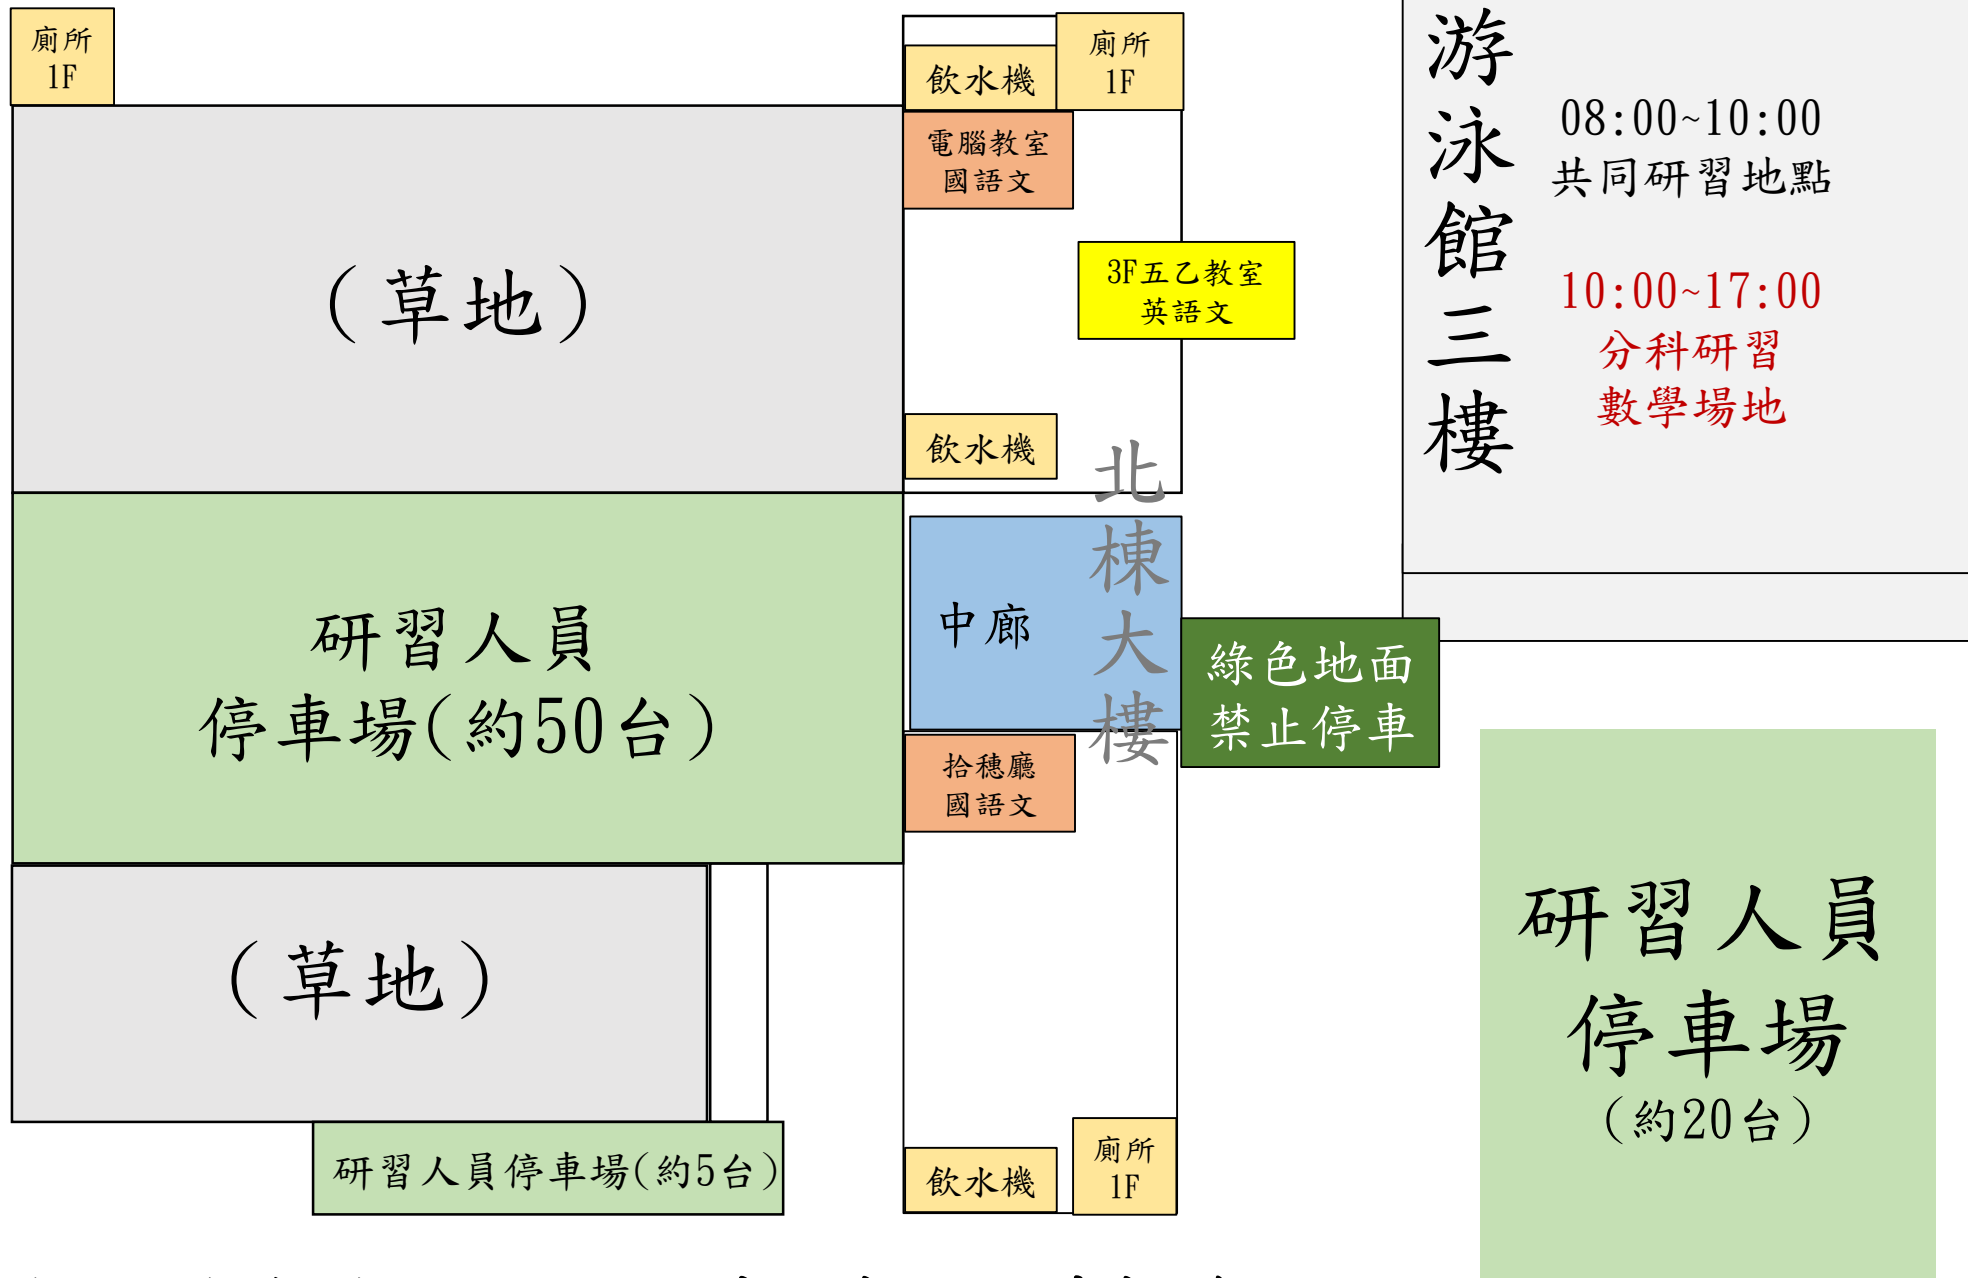

# 操場

停車場位置有限，建議  
共乘，若校內無停車位，  
請停校外

大門

特教中心

建國東路

北側門

彰化縣112學年學習扶助現職教師8小時師資研習場地平面圖