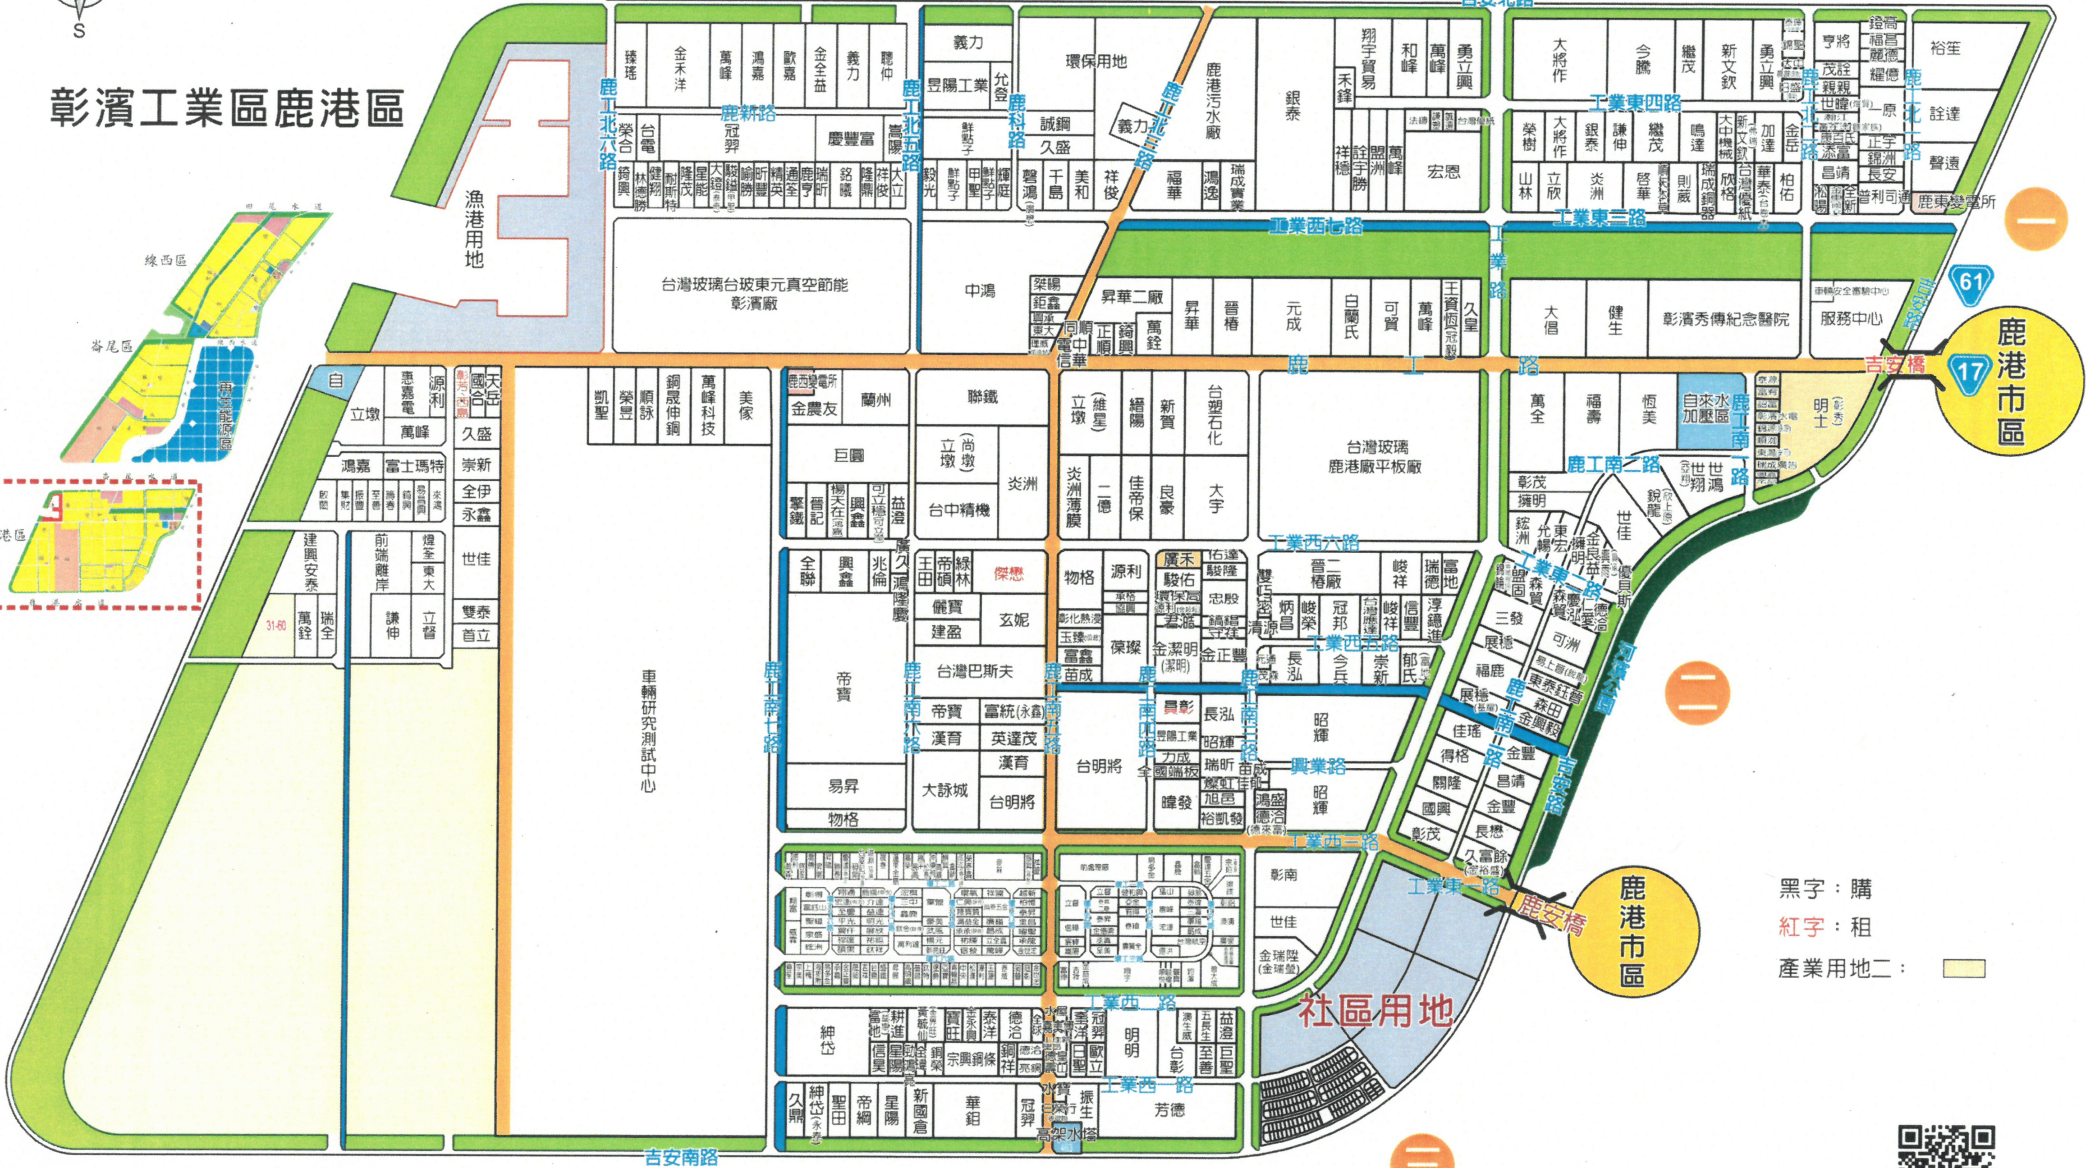

彰濱工業區鹿港區

一

西區

東區

黑字：購
紅字：租
產業用地二：

三

二

三

彰濱工業區線西區

黑字：購
紅字：租
產業用地二：

彰濱工業區崙尾區

西區

東區

一

二

台電