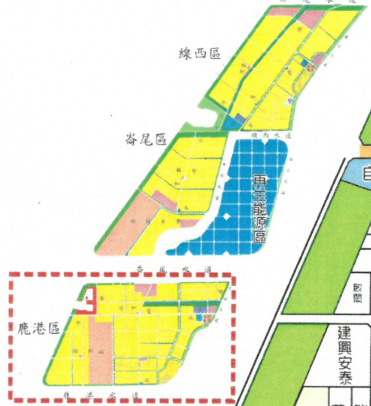

彰濱工業區鹿港區

一

西區

東區

黑字：購
紅字：租
產業用地二：

三

二

三

彰濱工業區線西區

黑字：購
紅字：租
產業用地二：

彰濱工業區崙尾區

西區

東區

一

二

台電