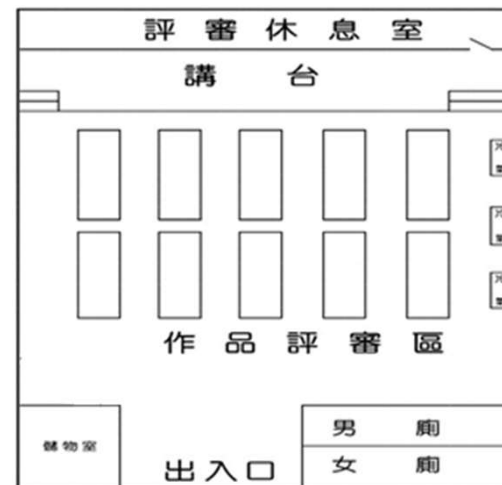

操場

泰和國小

大門

游泳館三樓

檢錄處國小組

檢錄處國中組

評審委員停車場

建國東路

北側門

彰化縣中小學科學展覽會場平面圖(室外)

※因場地限制，不開放學校停車。