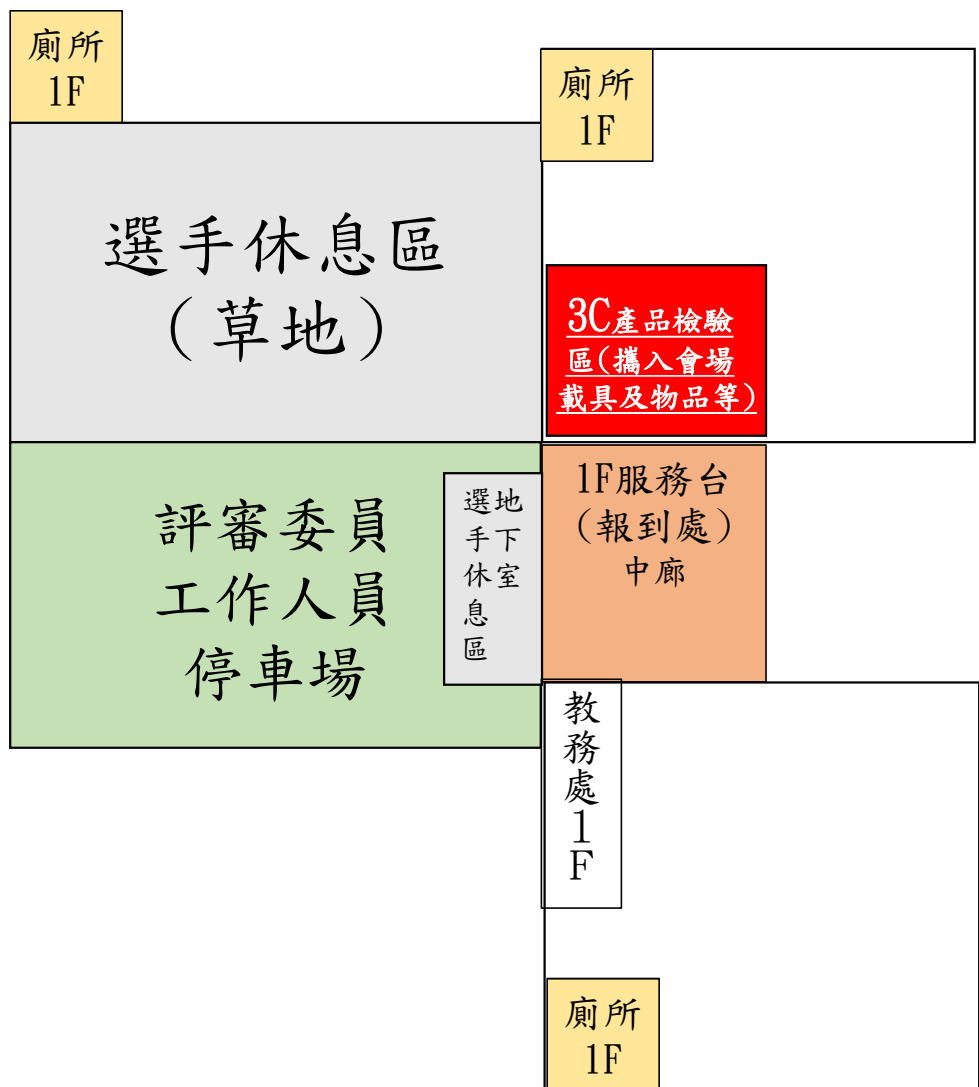

操場

泰和國小

大門

游泳館三樓

檢錄處國小組

檢錄處國中組

評審委員停車場

建國東路

北側門

彰化縣中小學科學展覽會場平面圖(室外)

※因場地限制，不開放學校停車。