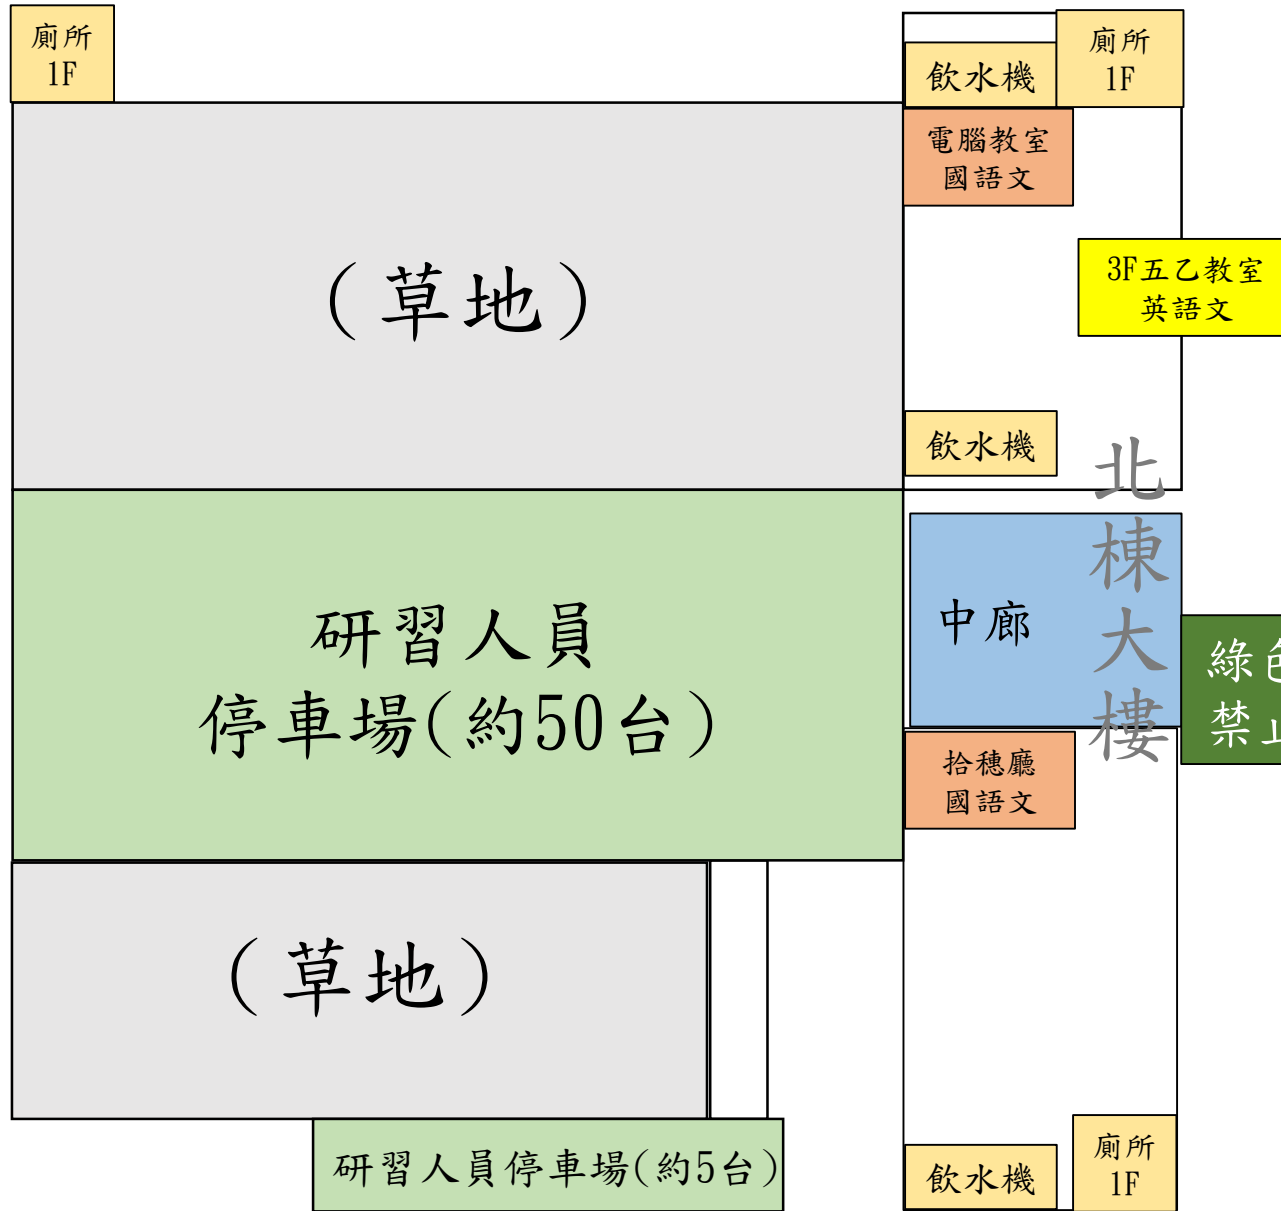

操場

停車場位置有限，建議
共乘，若校內無停車位，
請停校外

特教中心

大門

(草地)

研習人員
停車場(約50台)

(草地)

研習人員停車場(約5台)

北棟大樓

綠色地面
禁止停車

游泳館三樓

08:00~10:00
共同研習地點

10:00~17:00
分科研習
數學場地

研習人員
停車場
(約20台)

建國東路

北側門