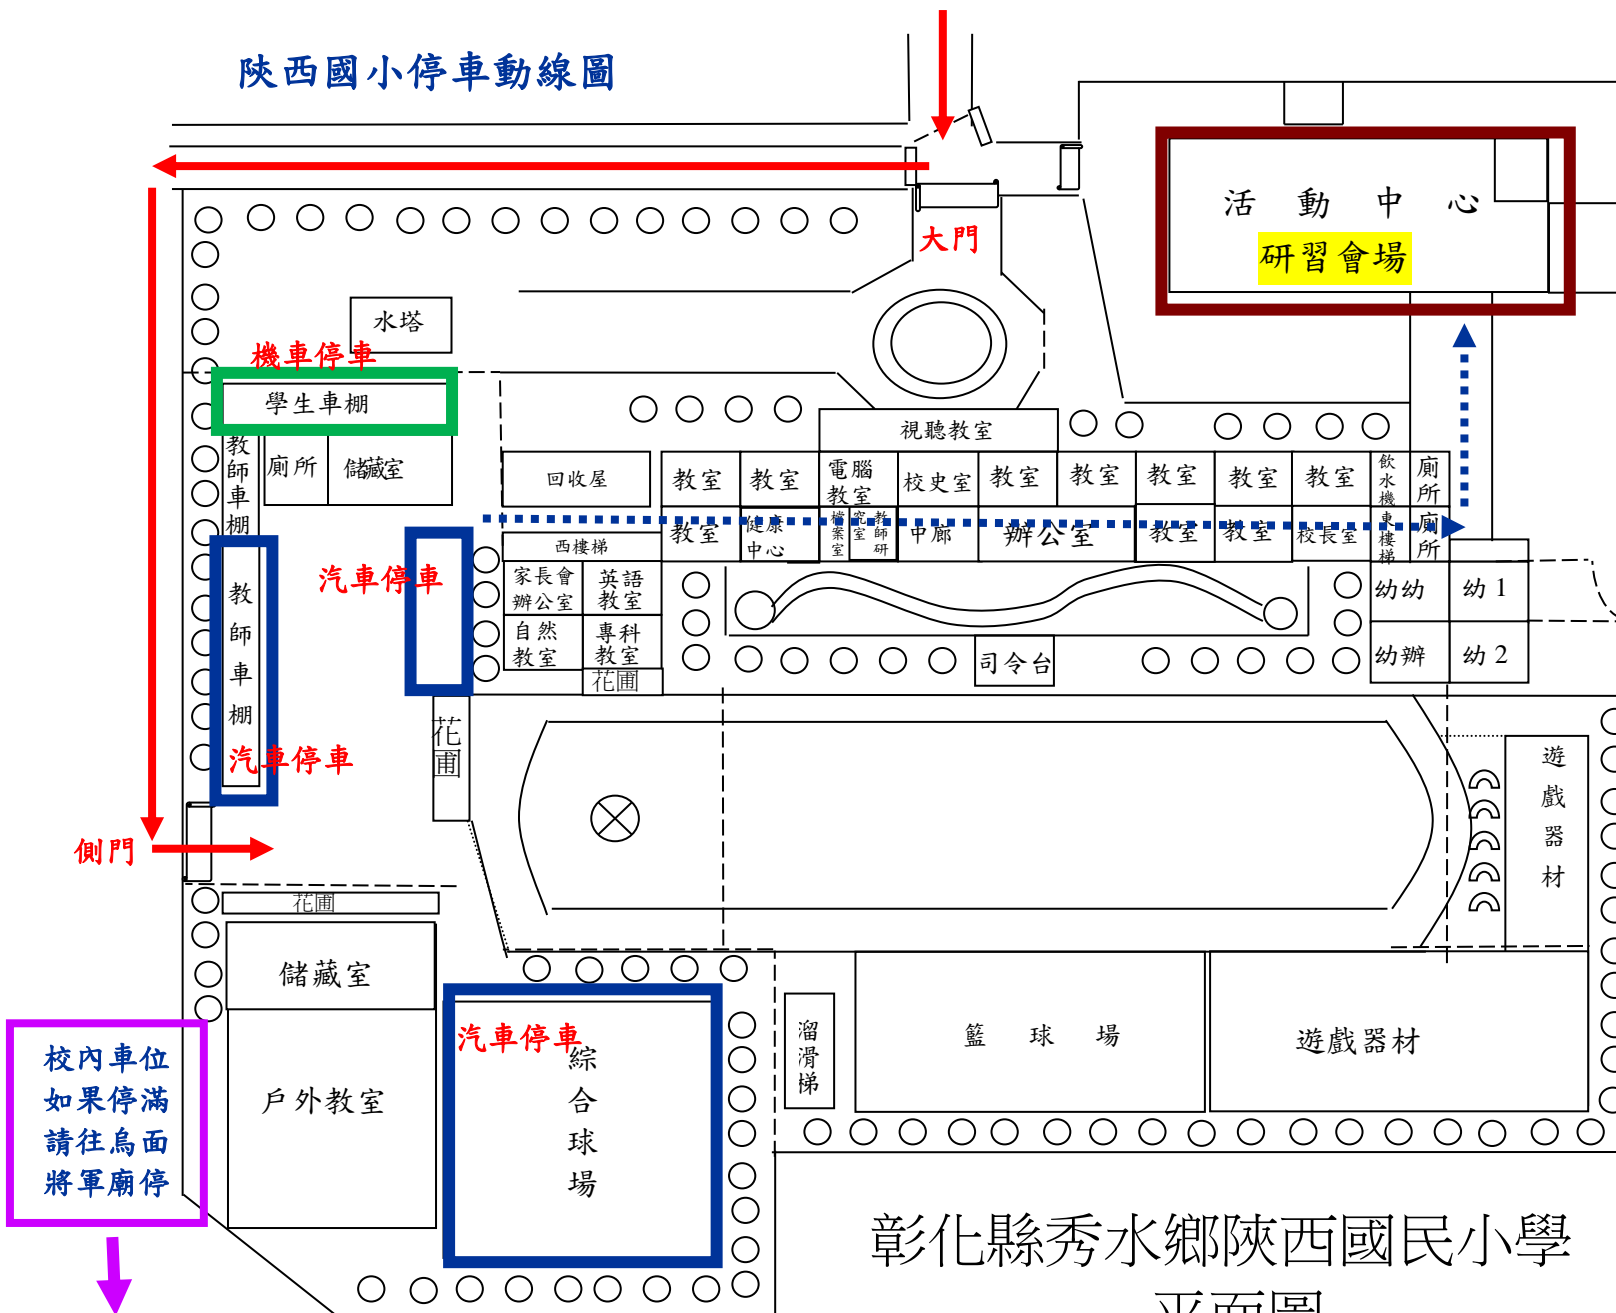

# 陝西國小停車動線圖

彰化縣秀水鄉陝西國民小學  
平面圖