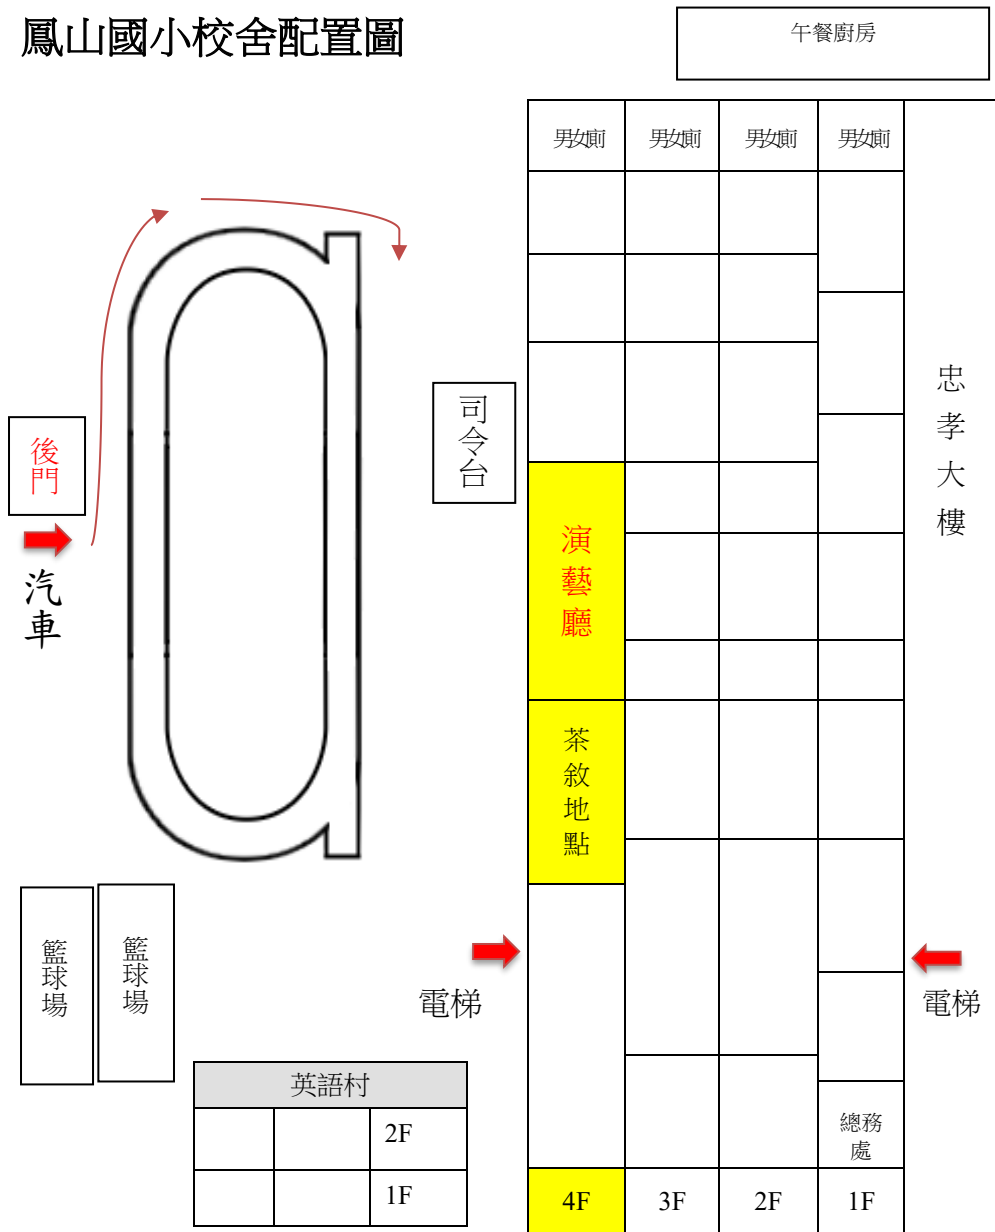

鳳山國小校舍配置圖

| 仁愛大樓 | | | | | | | |
|------|-----|--|--|--|-----|----|----|
| 樓梯 | | | | | 男女廁 | 樓梯 | 4F |
| | | | | | 男女廁 | | 3F |
| | 圖書室 | | | | 男女廁 | | 2F |
| | | | | | 男女廁 | | 1F |
| 地下室 | | | | | | | |

| 行政大樓 | | | | | | | | |
|------|-----|-----|-----|-----|--|----|-----|------|
| 地下室 | | | | | | | | |
| 1F | 男女廁 | 人事室 | 教務處 | 學務處 | | 川堂 | 校長室 | 健康中心 |
| 2F | 男女廁 | | | 輔導處 | | | | |
| 3F | 男女廁 | | | | | | | |
| 4F | 男女廁 | | | | | | | |

| | | |
|-------|---------|-----|
| 信義大樓 | 男女廁 | 男女廁 |
| | | |
| | | |
| | | |
| | | |
| | | |
| | | |
| | | |
| | 川堂 (樓梯) | |
| | 幼兒園辦公室 | |
| 校史室 | | |
| 簡吉紀念館 | | |
| 簡吉紀念館 | | |
| 交安室 | | |
| 1F | 2F | |

鳳山捷運站

警衛室

大門