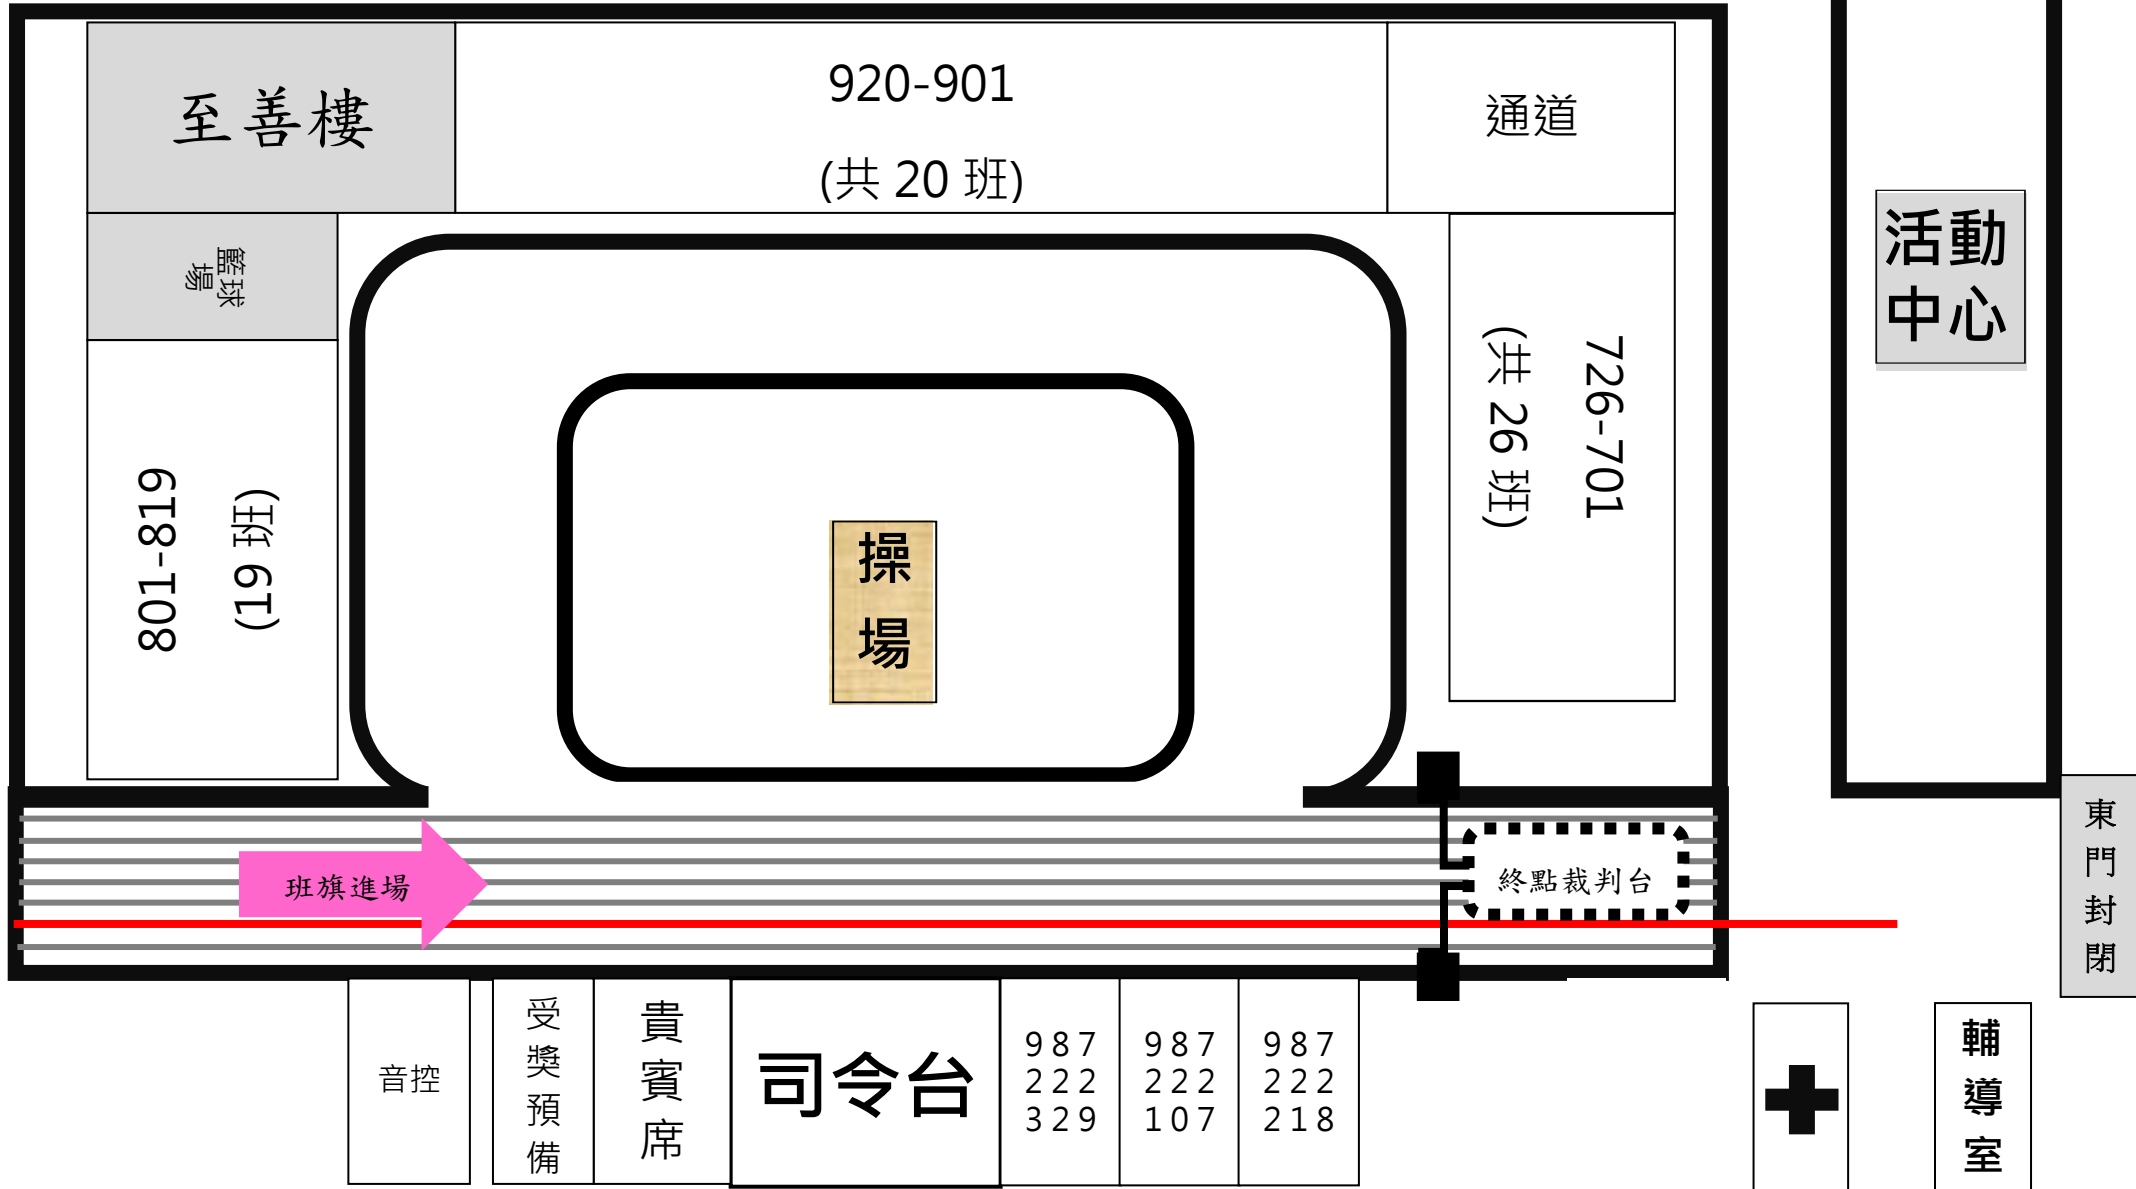

# 42週年校慶班級位置圖

北門  
封閉

活動  
中心

東門  
封閉

班旗進場

操  
場

726-701  
(共26班)

920-901  
(共20班)

至善樓

籃球場  
801-819  
(19班)

終點裁判台

音控	受獎預備	貴賓席	司令台	987	987	987
				222	222	222
				329	107	218

+

輔導室