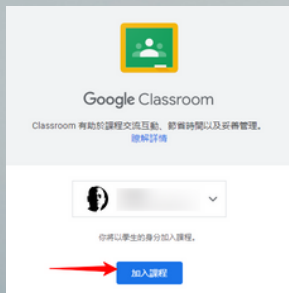

點擊國中專屬連結加入課程

點擊連結後，出現加入課程畫面，請按下「加入課程」