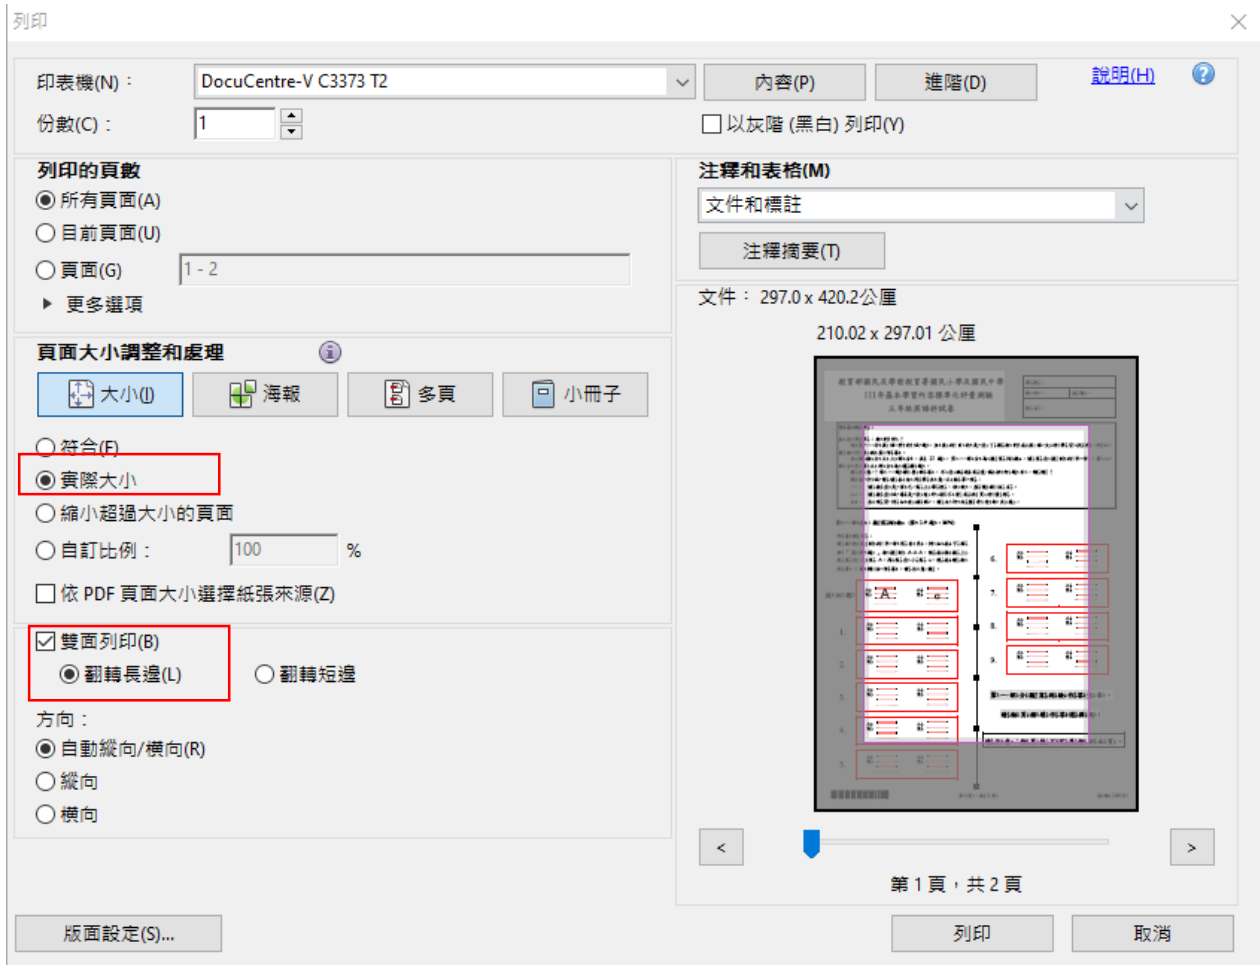

列印低年級紙筆測驗卷操作說明 (共兩頁)

1. 列印→勾選**實際大小**、**雙面列印(翻轉長邊)**

列印低年級紙筆測驗卷操作說明 (共兩頁)

2. 內容→確認輸出紙張設定為 A3