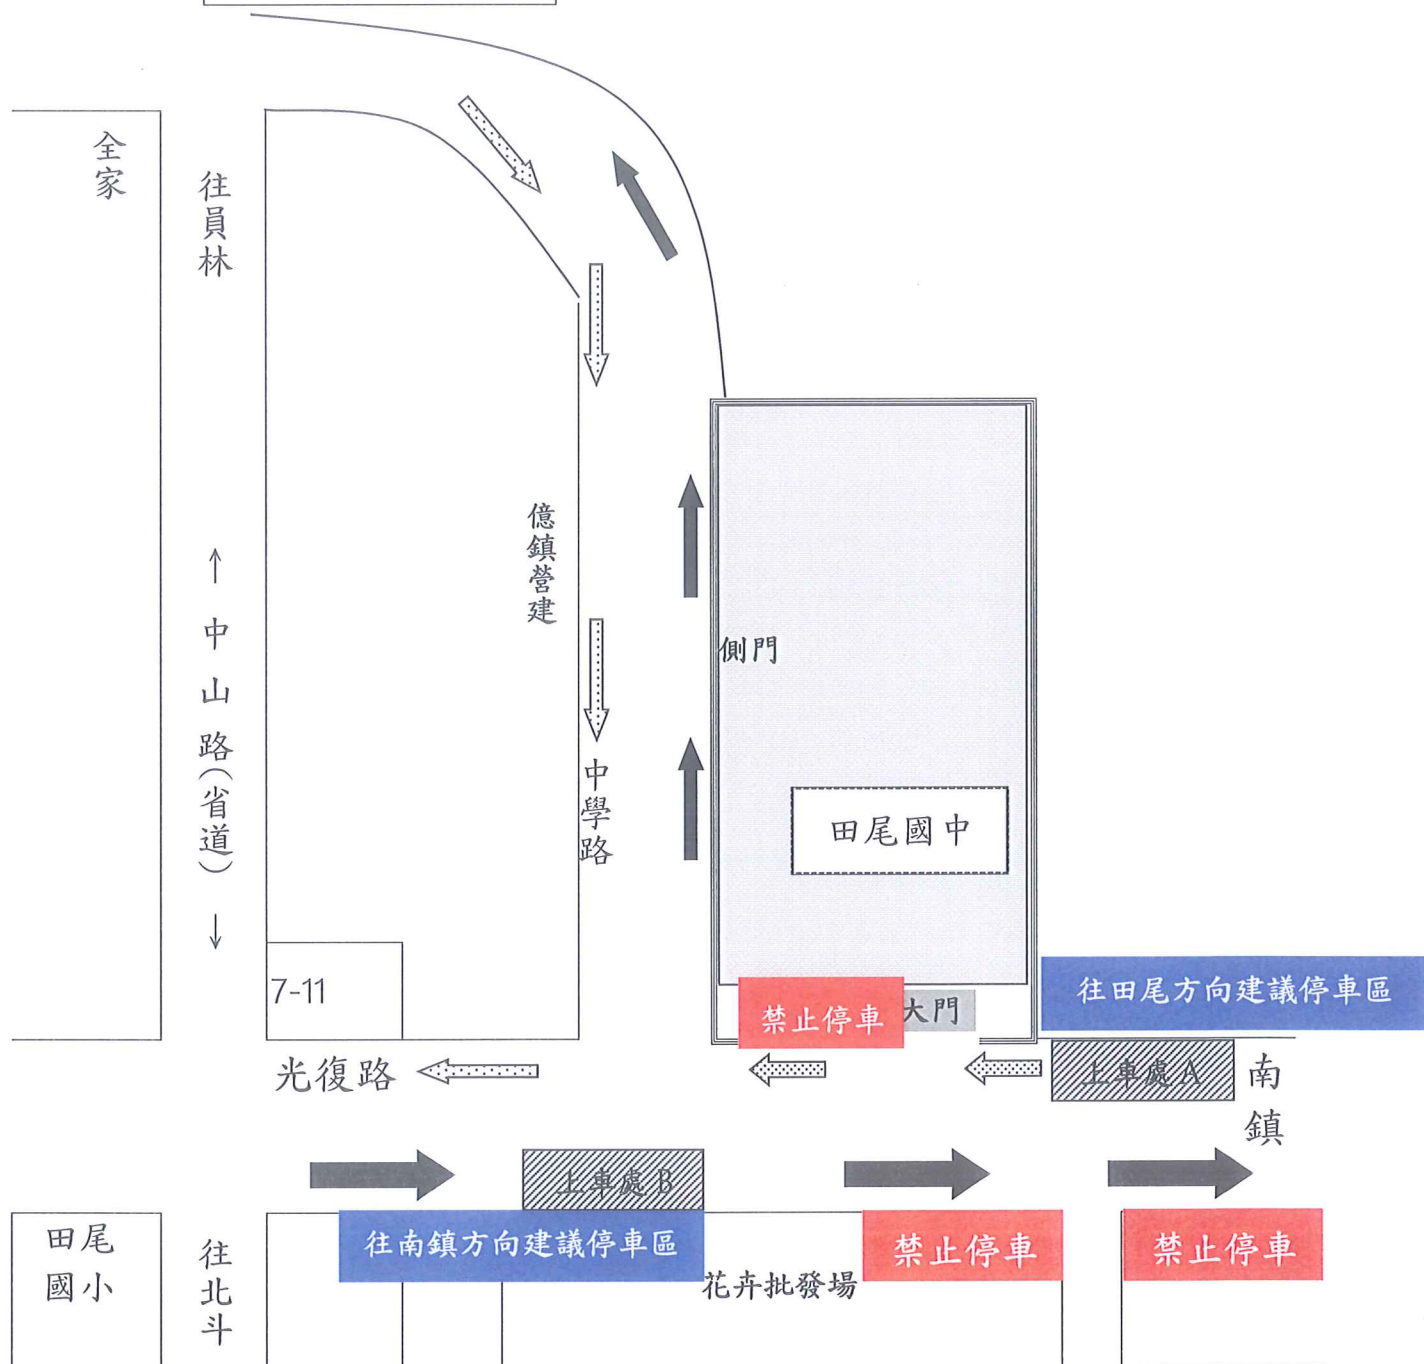

# 田尾國中家長接送上學路線圖：

從公路花園

說明：

一、上學接送小孩從田尾方向到學校的家長請注意：

1. 從田尾方向（光復路）到學校的家長

A. 請您在下車處C下車，若要迴轉，請再直走到清潔隊右轉繞回去。

B. 請您左轉至中學路二段下車處A下車，若要迴轉，請在億鎮營建迴轉，不要在光復路上迴車和下車。

2. 若從公路花園方向進入中學路二段，請在活動中心後面西側門的對面下車處B下車。

二、上學接送小孩從南鎮方向到學校的家長請注意：

1. 從南鎮方向到學校的家長，若您要繼續往田尾方向，請過大門至下車處D下車。

2. 若您要迴轉回南鎮，請直走至衛生所路口再迴轉。

三、側門禁止學生進出。

## 田尾國中家長接送放學路線圖：

### 說明：

- 一、放學接孩子回田尾方向的家長請注意：  
建議將車輛停放在大門旁「往田尾方向建議停車區」**上車處 A** 等候接送。
- 二、放學接孩子回南鎮方向的家長請注意：  
建議將車輛停放在花卉批發場的「往南鎮方向建議停車區」**上車處 B** 等候接送。
- 三、車輛停放在中學路二段路邊的家長，請多留意其他的學生並**避免迴轉**，以防擦撞，感謝您的費心。
- 四、側門禁止學生進出。
- 五、為了讓我們的孩子安全上下學，請爸爸媽媽配合我們的管理，孩子的安全是我們每個人的責任！