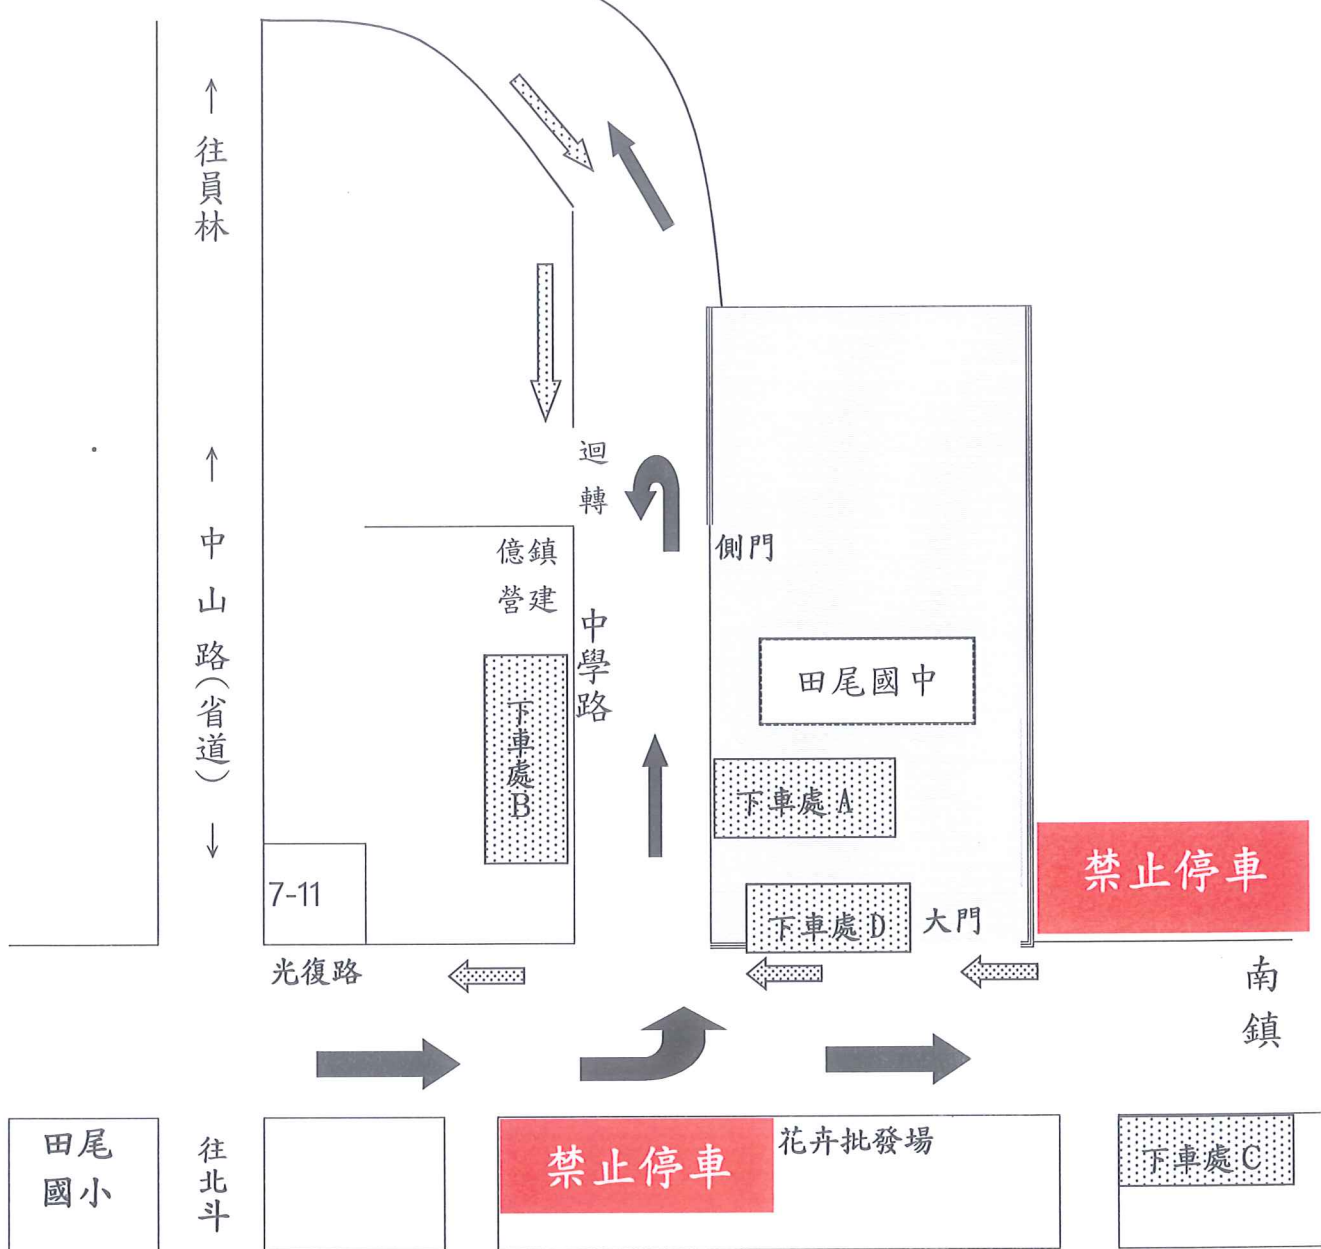

# 田尾國中家長接送上學路線圖：

從公路花園

說明：

一、上學接送小孩從田尾方向到學校的家長請注意：

1. 從田尾方向（光復路）到學校的家長

A. 請您在下車處C下車，若要迴轉，請再直走到清潔隊右轉繞回去。

B. 請您左轉至中學路二段下車處A下車，若要迴轉，請在億鎮營建迴轉，不要在光復路上迴車和下車。

2. 若從公路花園方向進入中學路二段，請在活動中心後面西側門的對面下車處B下車。

二、上學接送小孩從南鎮方向到學校的家長請注意：

1. 從南鎮方向到學校的家長，若您要繼續往田尾方向，請過大門至下車處D下車。

2. 若您要迴轉回南鎮，請直走至衛生所路口再迴轉。

三、側門禁止學生進出。

## 田尾國中家長接送放學路線圖：

### 說明：

- 一、放學接孩子回田尾方向的家長請注意：  
建議將車輛停放在大門旁「往田尾方向建議停車區」**上車處 A** 等候接送。
- 二、放學接孩子回南鎮方向的家長請注意：  
建議將車輛停放在花卉批發場的「往南鎮方向建議停車區」**上車處 B** 等候接送。
- 三、車輛停放在中學路二段路邊的家長，請多留意其他的學生並**避免迴轉**，以防擦撞，感謝您的費心。
- 四、側門禁止學生進出。
- 五、為了讓我們的孩子安全上下學，請爸爸媽媽配合我們的管理，孩子的安全是我們每個人的責任！