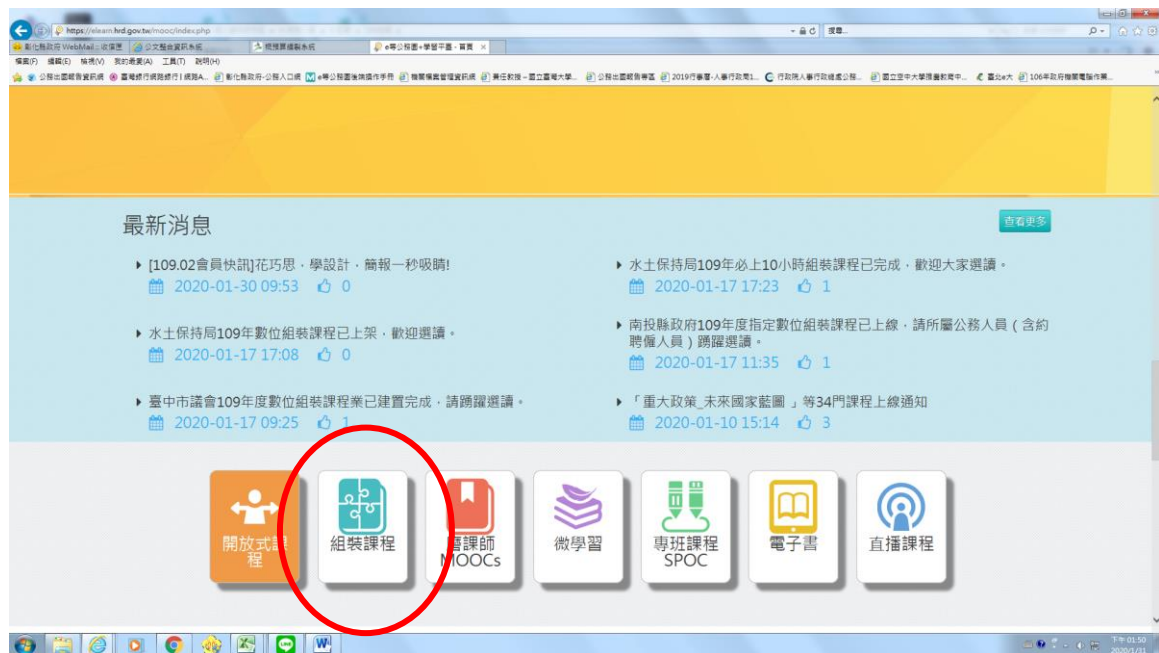

「e 等公務園+學習平臺」組裝課程專區位置

一、至「e 等公務園+學習平臺」<https://elearn.hrd.gov.tw/>點選登入

二、將網頁下拉到中段 (如下圖), 點選「組裝課程」

三、點選縣市組裝專區

四、選擇彰化縣組裝專區 → 「彰化縣政府 112 年數位學習組裝課程」

「e等公務園+學習平臺」客服專線：02-89782707

(服務時間：週一至週五 上午 09:00~12:00 下午 14:00~17:00)