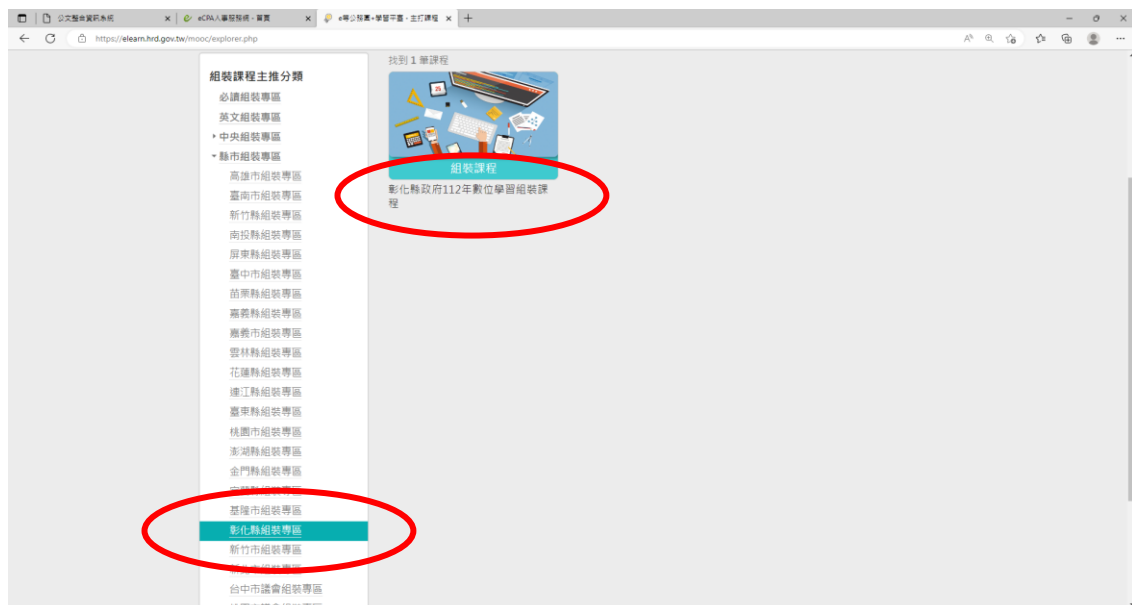

「e 等公務園+學習平臺」組裝課程專區位置

一、至「e 等公務園+學習平臺」<https://elearn.hrd.gov.tw/>點選登入

二、將網頁下拉到中段 (如下圖), 點選「組裝課程」

三、點選縣市組裝專區

四、選擇彰化縣組裝專區 → 「彰化縣政府 112 年數位學習組裝課程」

「e等公務園+學習平臺」客服專線：02-89782707

(服務時間：週一至週五 上午 09:00~12:00 下午 14:00~17:00)